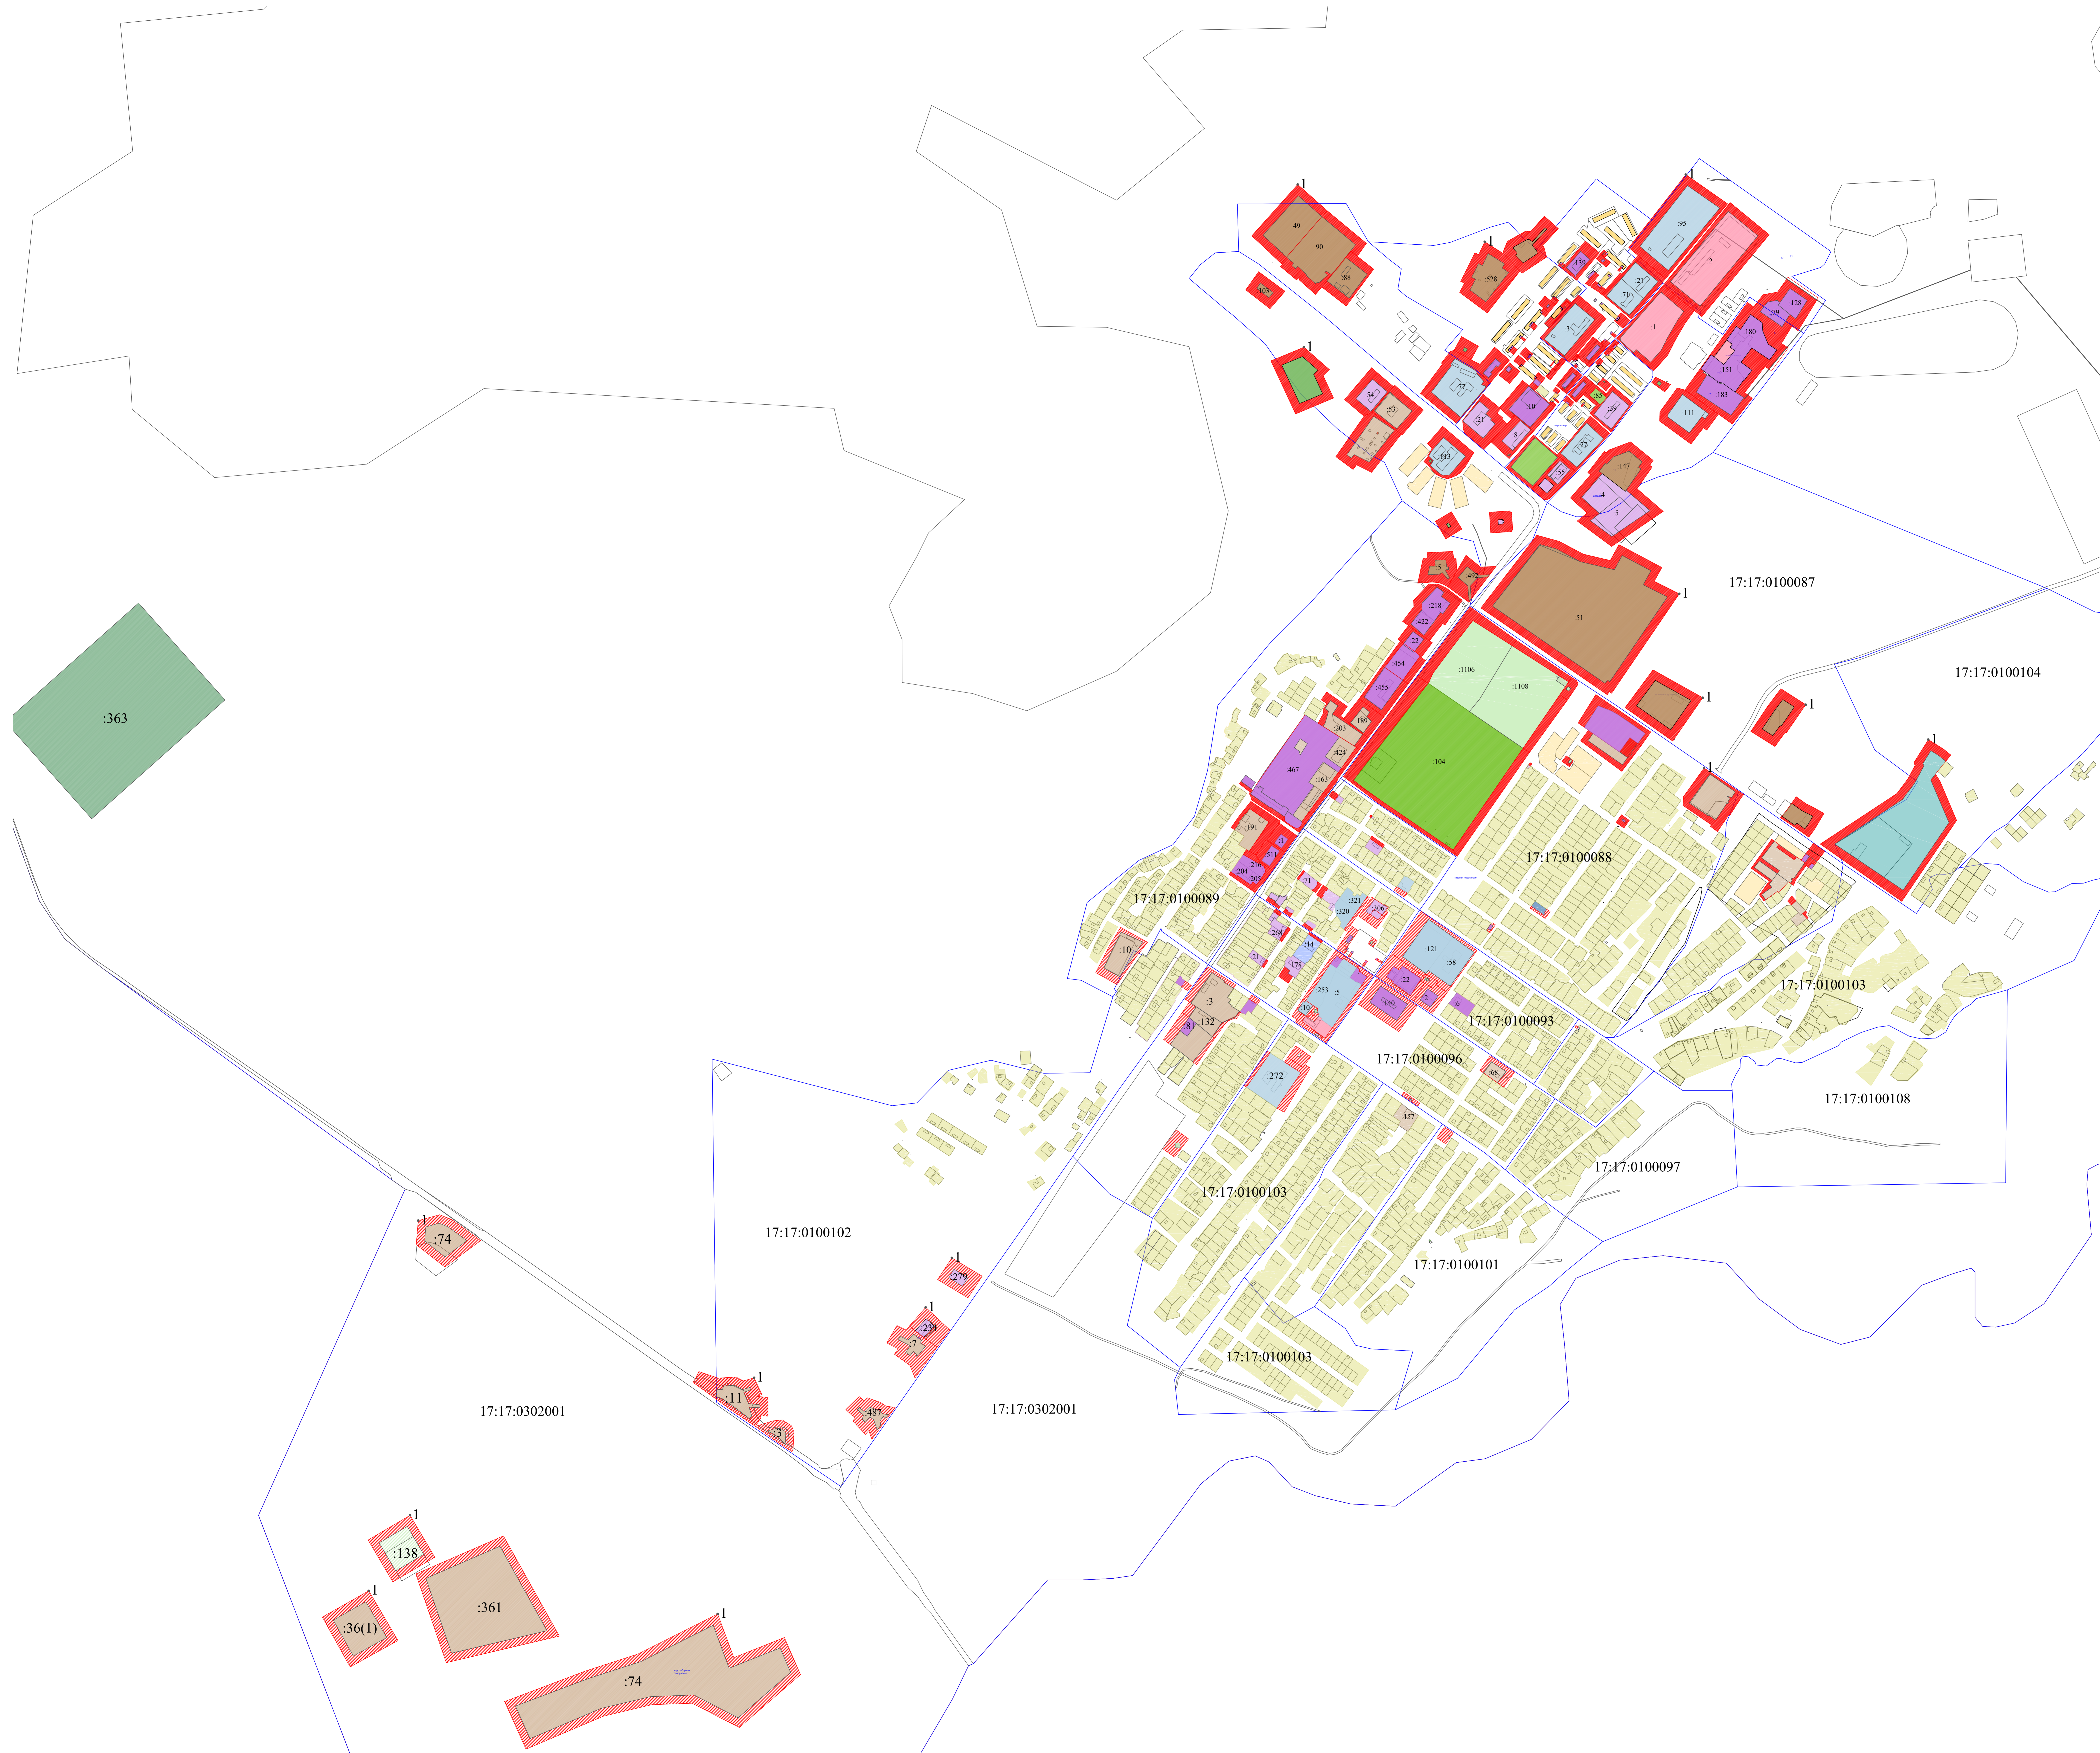

Схема границ прилегающих территорий г.Ак-Довурак Республики Тыва

Условные обозначения:

- 1 Поворотная точка границ прилегающей территории
- :25 Кадастровый номер земельного участка
- 17:17:0100082 Кадастровый квартал территории

- Граница кадастрового квартала
- Граница земельного участка
- Граница прилегающих территорий
- Территория объектов здравоохранения
- Территория жилой застройки
- Территория жилой застройки
- Территория объектов образования
- Территория административно-деловой, культурно-досуговой, коммерческого, социально-бытового назначения
- Территория спортивного назначения
- Территория зоны рекреации
- Территория инженерной инфраструктуры
- Территория сельскохозяйственной инфраструктуры
- Территория производственных предприятий

| Схема границ прилегающих территорий г.Ак-Довурак Республики Тыва | | | | |
|------------------------------------------------------------------|-------------|------|---------|--------|
| № п/п | № документа | Дата | Исполн. | Статус |
| 1 | | | | |
| 2 | | | | |
| 3 | | | | |
| 4 | | | | |
| 5 | | | | |
| 6 | | | | |
| 7 | | | | |
| 8 | | | | |
| 9 | | | | |
| 10 | | | | |